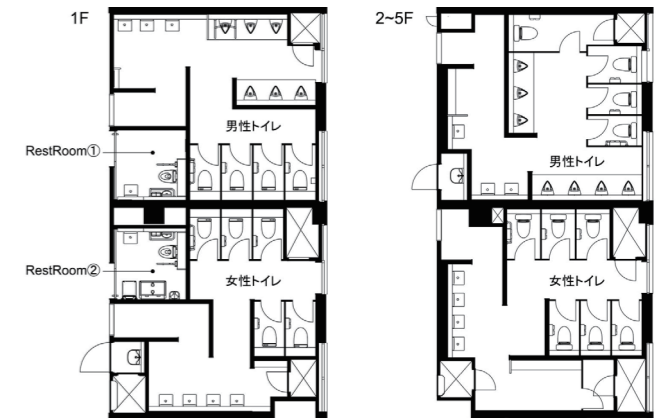

1F Rest Room①

1Fには、「Rest Room」と表示されたバリアフリートイレを2ヶ所設置。サインには、男女共用のバリアフリートイレであることがわかるような表示もされている。

トイレ図面

1F Rest Room②

2ヶ所ある「RestRoom」の器具は、左右勝手違いで設置し、身体の状況により選べるようになっている。その内1ヶ所には、乳幼児連れに配慮してベビーチェアやベビーシート、フィッティングボードも設置されている。

1F 女性トイレ

大便器ブースは、間仕切り壁を天井まで立ち上げ、防犯対策を図るとともに個室感を高めている。大便器は清掃性のよい壁掛大便器セット・フラッシュタンク式を採用。洗面コーナーにはスタイリングコーナーも完備。

1F 男性トイレ

男女トイレとも、明るい木目とブラックを用いた内装でモダンな印象を演出。洗面は、水じまいのよい壁掛ハイバック洗面器を設置。男性トイレにも身だしなみを整えられるスタイリングコーナーを設けている。

トイレの特長

木目を基調とした落ち着いたあるトイレ空間。さまざまな学生のニーズに対応できるようサインや設備を計画した。1Fには、RestRoomと表示された男女共用のバリアフリートイレを2ヶ所設置。障がい者のほか、性別を問わず利用できるようなサイン計画としている。また、外部からの利用者に配慮して、乳幼児連れに対応できる器具も備えられている。スタイリングコーナーを男女トイレに、更衣スペースを女性トイレに設置。また、設備器具は衛生面に配慮し選定され、男性トイレの小便器は清掃性のよい壁掛型の自動洗浄小便器を採用、さらに尿石の付着を抑制する効果のある「きれい除菌水」を搭載の超節水タイプを採用するなど、学修環境にふさわしいトイレを実現した。

2F 女性トイレ
大便器ブース

2F以上は、研究室や実験室などを有するフロアとなり、1Fとは変わって、ダークな木目で落ち着いた雰囲気。大便器は、奥行がコンパクトで連続洗浄可能なパブリックコンパクト便器・フラッシュタンク式を採用している。

2F 女性トイレ
スタイリング・
更衣コーナー

トイレの奥に設置されたスタイリングコーナーは、まわりの視線を気にすることなく、落ちついて利用できる。さらに女性トイレには、就職活動をする学生の着替えなどに利用できる更衣コーナーを設置している。